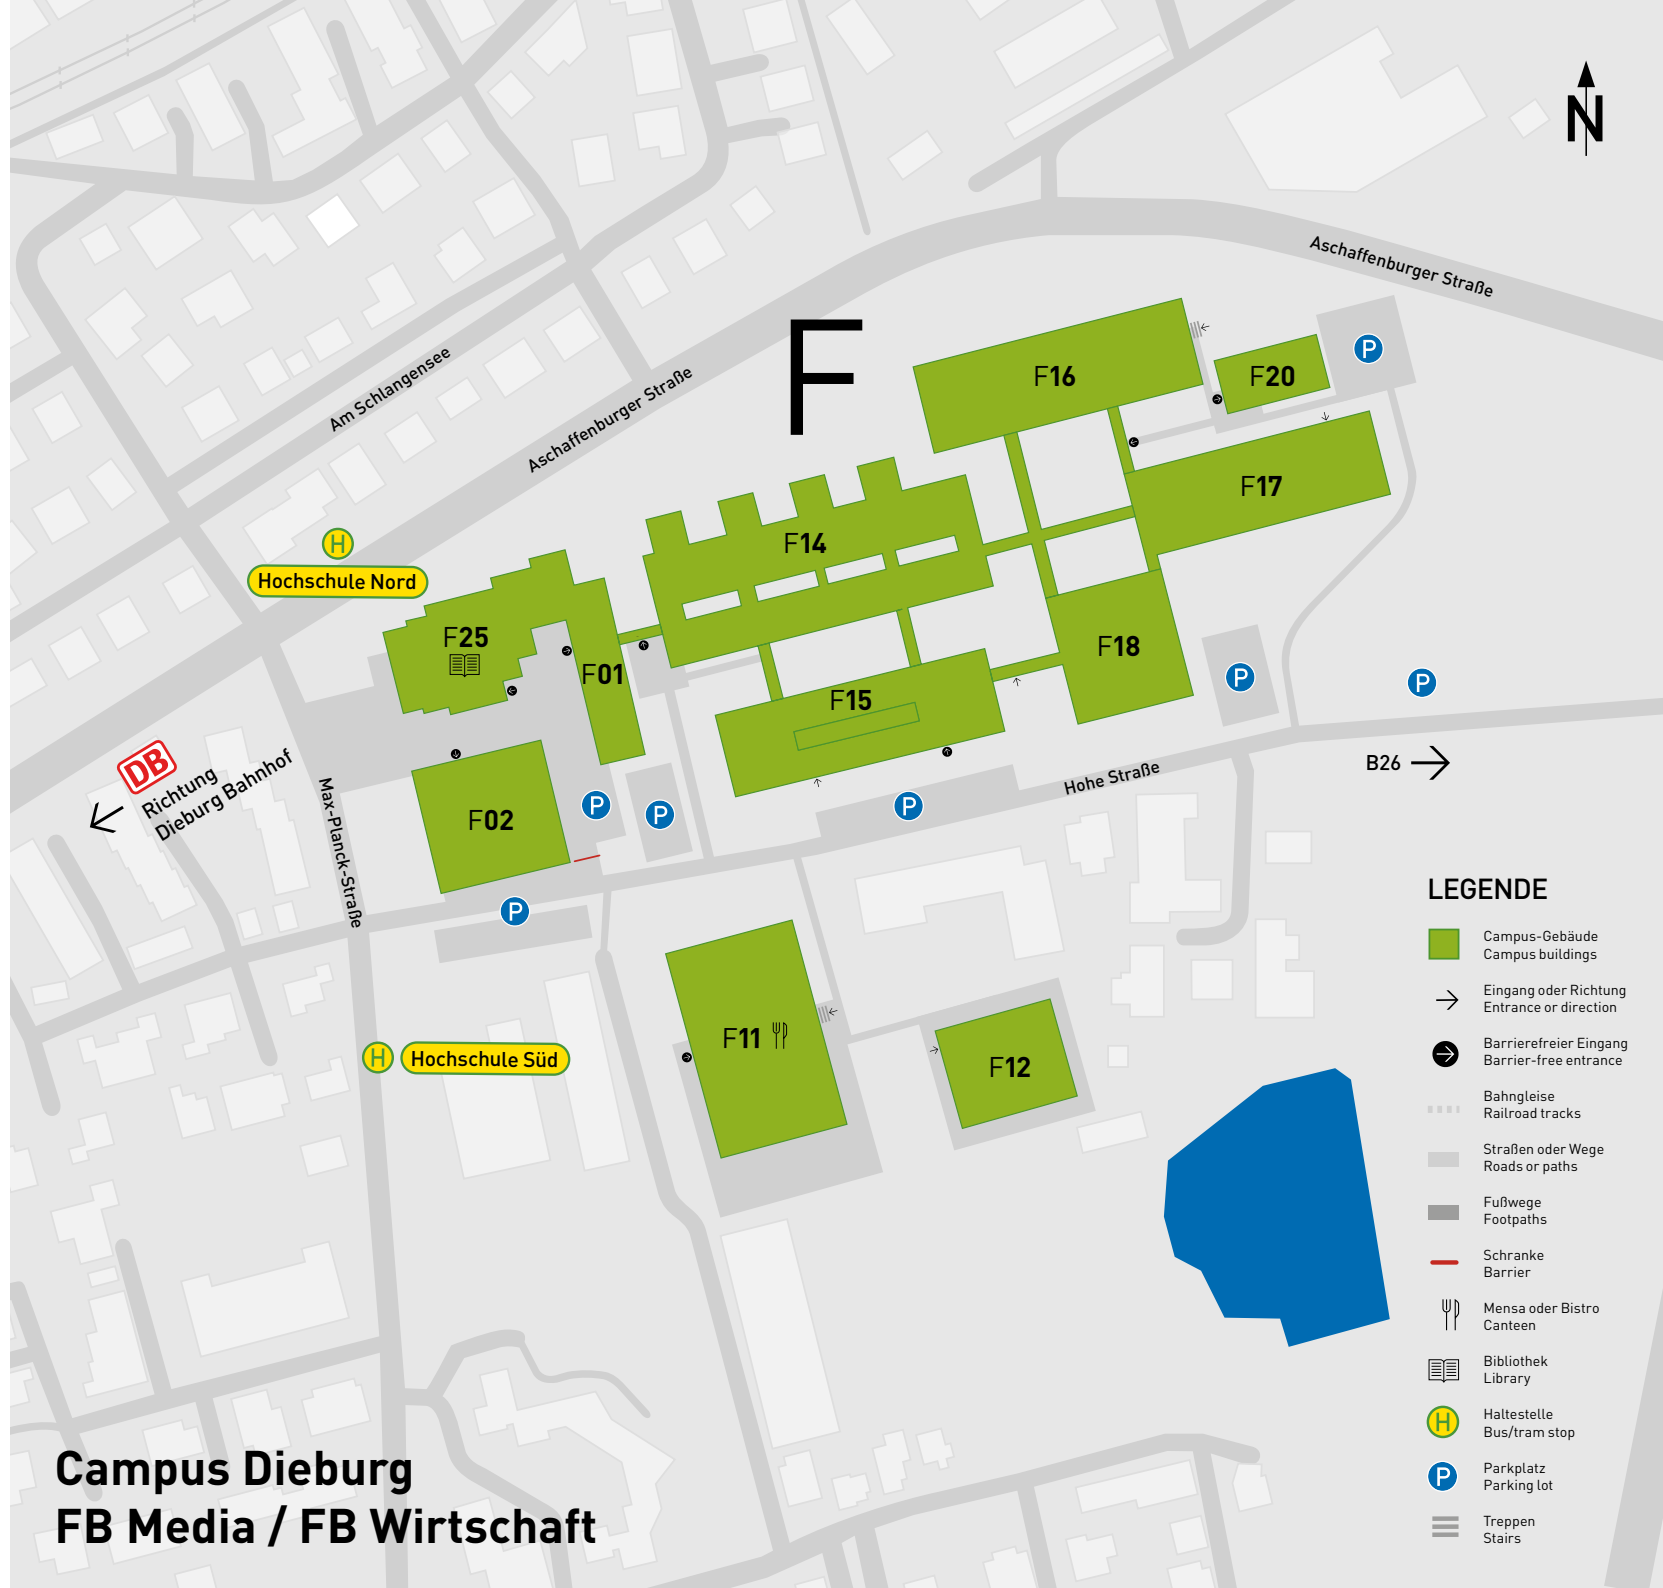

Medien- und Wirtschaftscampus Dieburg, Max-Plank-Str. 2

AStA – Allgemeiner Studierendenausschuss F01, F15

Aula F02

Bau und Liegenschaften F01

Campus Sport Center F11

Eltern-Kind-Raum F14

FB Media F01

FB Wirtschaft F01

Graduiertenschule F01

Gründungsinkubator Career Center F01, F15

Heizzentrale, Werkstattgebäude F12

Hochschulsport F01

Internationalisierung F01

Mensa F11

Student Service Center F01

Teilbibliothek Dieburg F25

Vorlesungs- und Arbeitsräume, Labore F14 – F18

Vorlesungsgebäude F20

Campus Dieburg FB Media / FB Wirtschaft

LEGENDE

- Campus-Gebäude
Campus buildings
- Eingang oder Richtung
Entrance or direction
- Barrierefreier Eingang
Barrier-free entrance
- Bahngleise
Railroad tracks
- Straßen oder Wege
Roads or paths
- Fußwege
Footpaths
- Schranke
Barrier
- Mensa oder Bistro
Canteen
- Bibliothek
Library
- Haltestelle
Bus/tram stop
- Parkplatz
Parking lot
- Treppen
Stairs