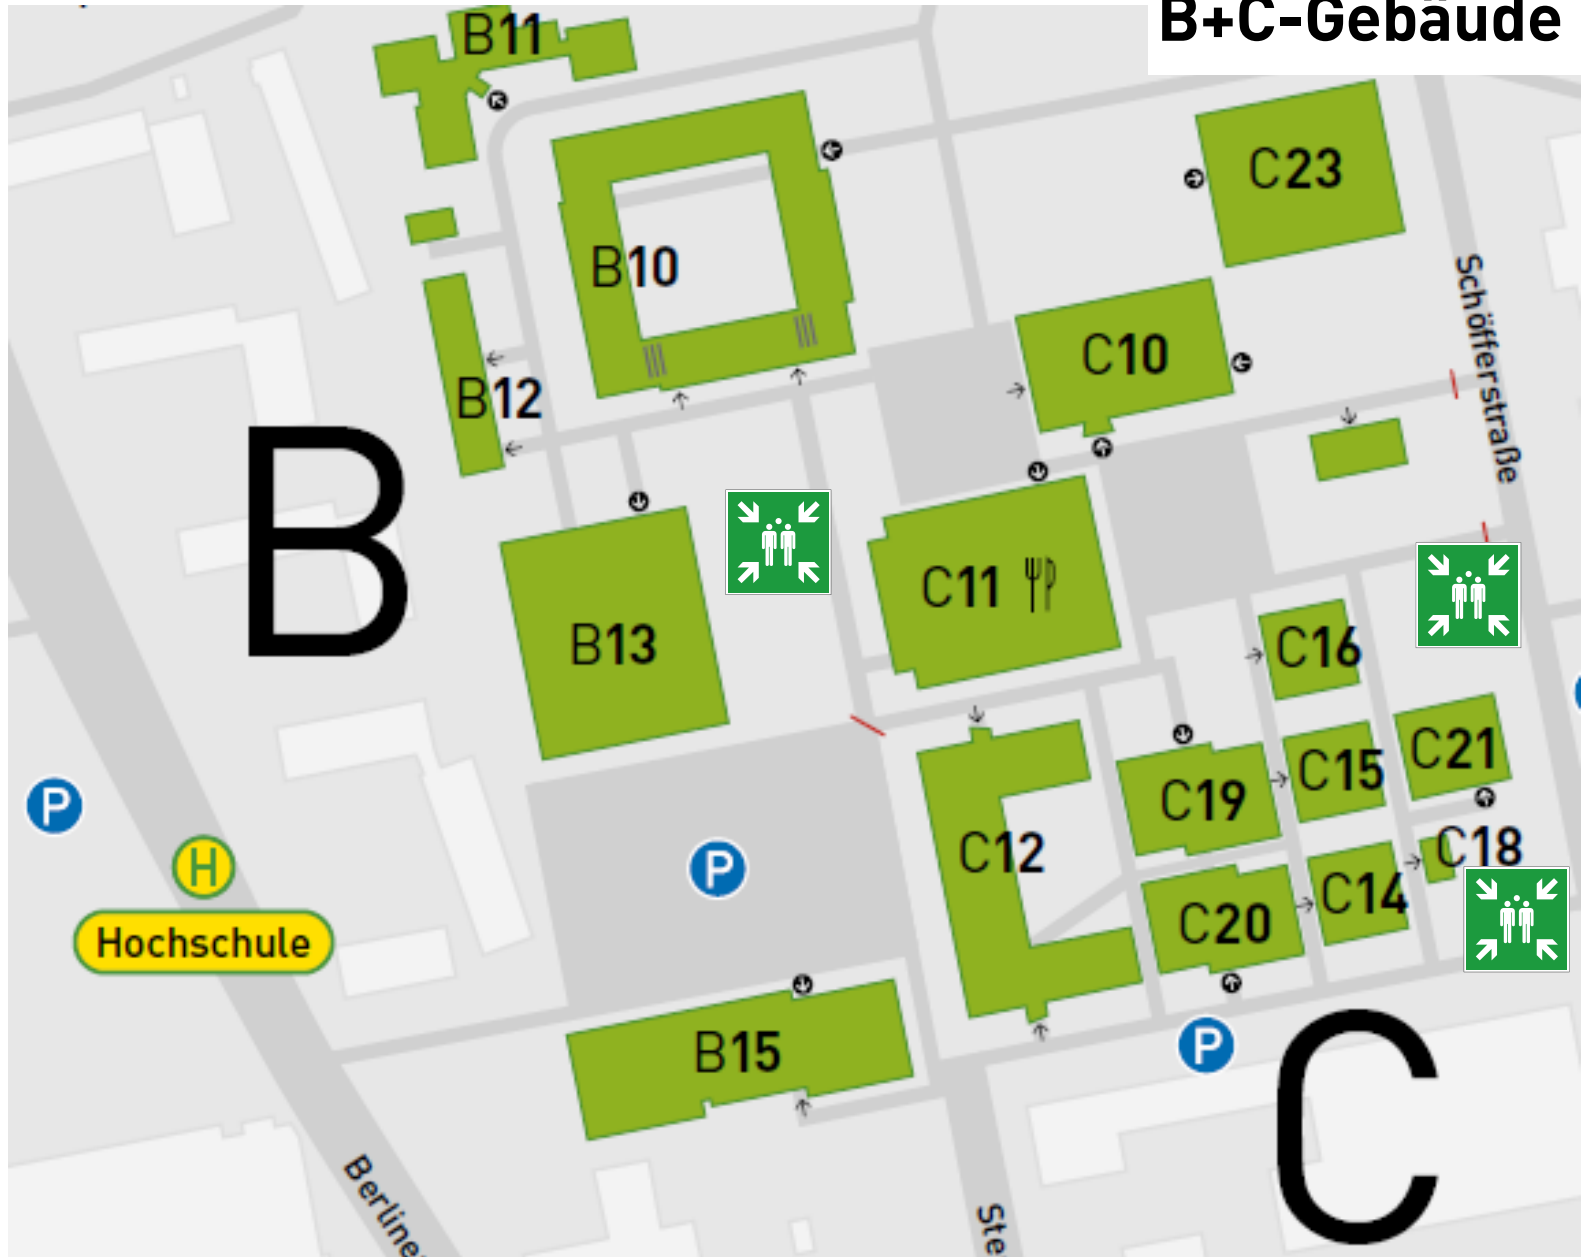

First aid kit, emergency plan
& defibrillator (AED)
at central point

Feuerlöscher
überall

Fire extinguisher
everywhere

Sammelplätze – Assembly Points Campus Darmstadt

B+C-Gebäude

Sammelplätze – Assembly Points Campus Darmstadt

D-Gebäude

Sammelplätze – Assembly Points Campus Darmstadt

E-Gebäude

Sammelplätze – Assembly Points Campus Dieburg