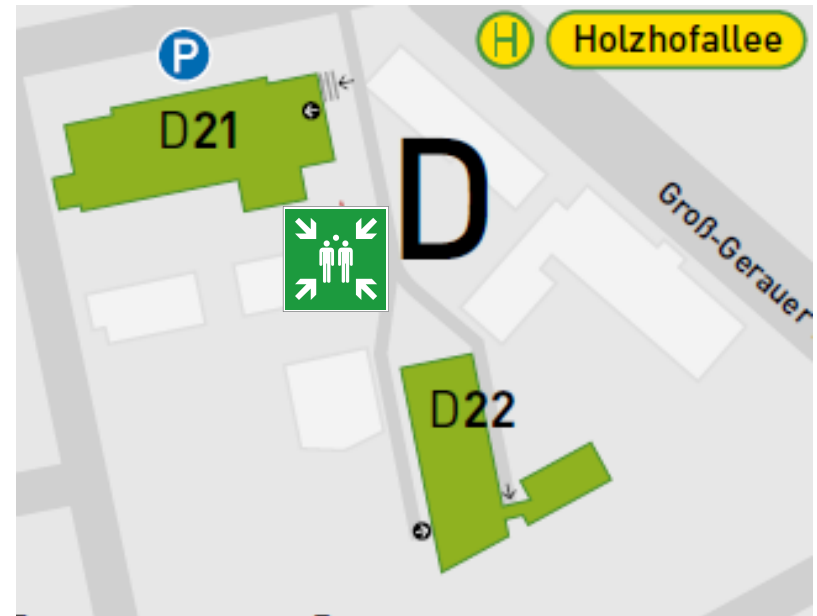

First aid kit, emergency plan
& defibrillator (AED)
at central point

Feuerlöscher
überall

Fire extinguisher
everywhere

Sammelplätze – Assembly Points Campus Darmstadt

B+C-Gebäude

Sammelplätze – Assembly Points Campus Darmstadt

D-Gebäude

Sammelplätze – Assembly Points Campus Darmstadt

E-Gebäude

Sammelplätze – Assembly Points Campus Dieburg