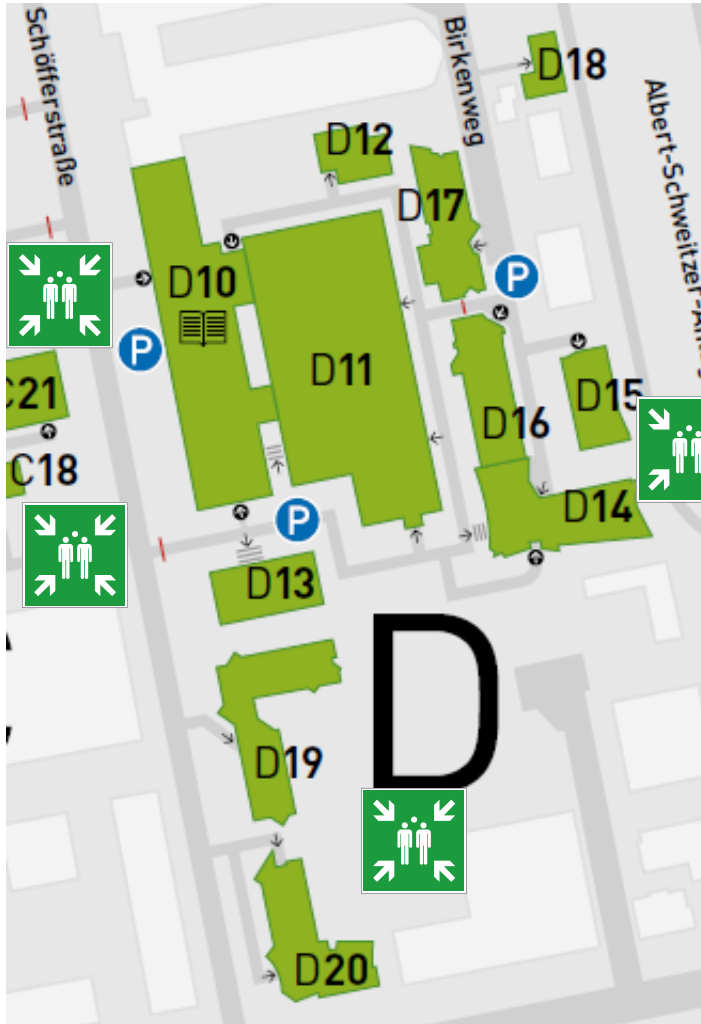

First aid kit, emergency plan
& defibrillator (AED)
at central point

Feuerlöscher
überall

Fire extinguisher
everywhere

Sammelplätze – Assembly Points Campus Darmstadt

B+C-Gebäude

Sammelplätze – Assembly Points Campus Darmstadt

D-Gebäude

Sammelplätze – Assembly Points Campus Darmstadt

E-Gebäude

Sammelplätze – Assembly Points Campus Dieburg